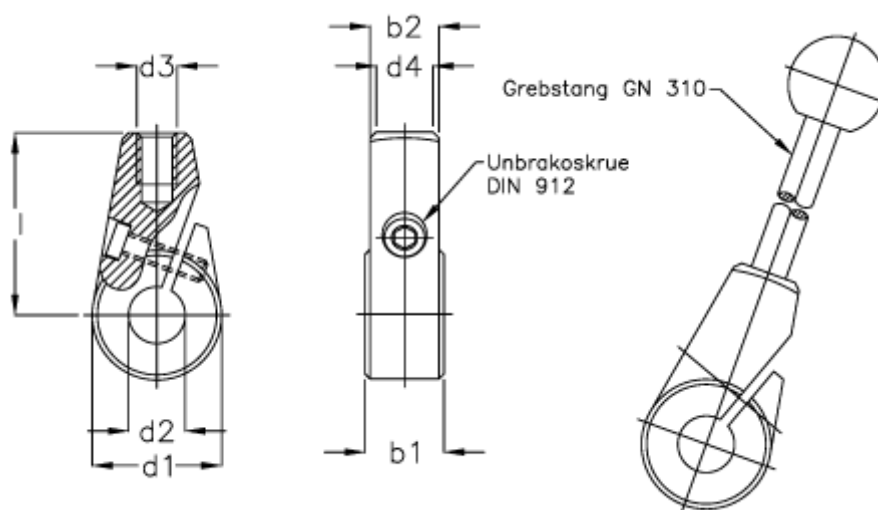

Varenummer: 20470179
Beskrivelse: E+G Klemmenav
GN 150-32-B 14

Mål

$b1 = 19.5$

$b2 = 17$

$d1 = 32$

$d2 = B 16$

$d2 = B 14$

$d3 = M 12$

$d4 = 14$

$l = 45$

$t \text{ min} = 16$